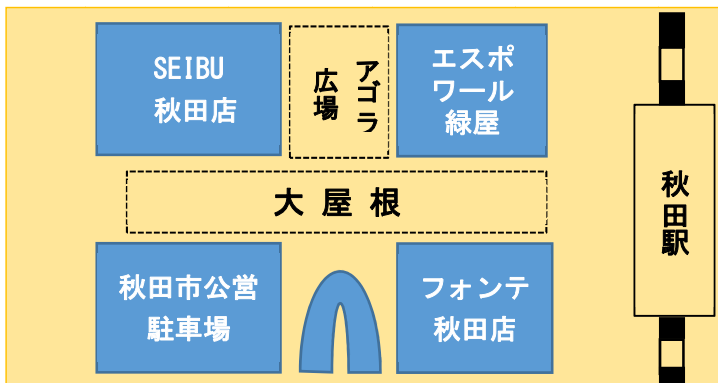

本校児童生徒の頑張りを紹介します。作業製品の販売やふれあいバザー、太鼓、縁日コーナー、など盛りだくさんのイベントです。ぜひお立ち寄りください！

雨天時、荒天時は内容の変更もあります。

問合先：秋田県立栗田支援学校 総務部 安藤

TEL：018-828-1162 FAX：018-828-4720

住所：秋田市新屋栗田町10-10

ホームページ：<https://www.kurita-s.akita-pref.ed.jp/>