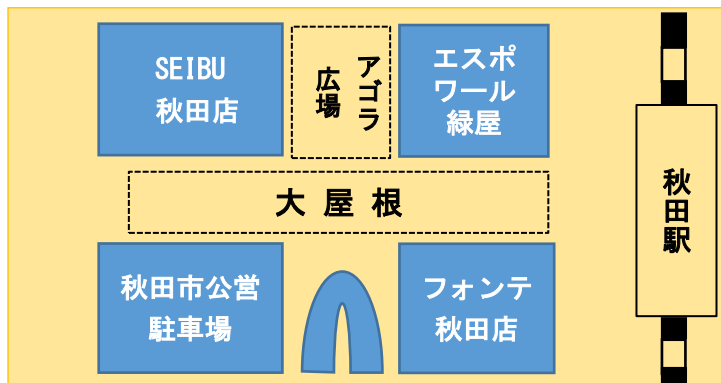

栗田フェア

～ 栗田の地域発表とふれあいバザー ～

日時：令和元年 7 月 20 日（土） 9:30 ～ 13:00

会場：秋田駅前 大屋根下 アゴラ広場

出店 9:30～13:00

発表 11:00～11:45

- ・ 作業学習製品販売
- ・ アイデア 100%ぎっしり弁当販売
- ・ café くりた
- ・ P T A と学校後援会ふれあいバザー
- ・ 福祉作業所販売 ・ 縁日

- ・ 小学部 2 年 栗田げんき太鼓
- ・ 寄宿舎生と新屋北新町婦人部の踊り
- ・ 高等部普通科 3 年 栗田祝い太鼓