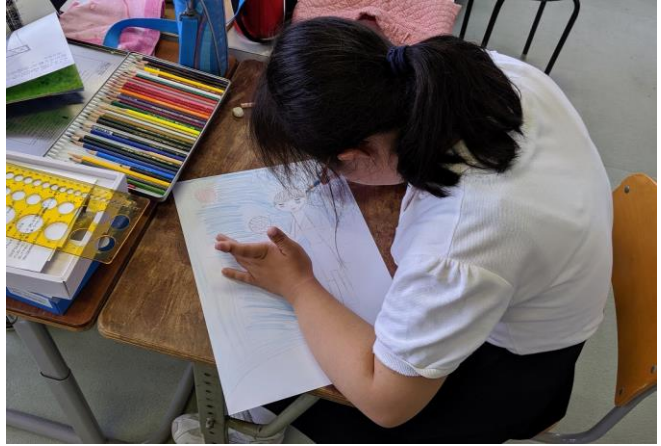

美術部 活動の様子

美術部の部室に生徒が来ると、自分で描く道具を準備し、時間いっぱい黙々と活動을します。毎年夏休みには大森山動物園、冬には作った作品をたくさんの方にってもらう校内作品展を開催しています。また、地域学習室や新屋ガラス工房にも展示しています。

(日頃の活動の様子)

夢中に描いています。

(第17回秋田県特別支援学校文化祭わくわく美術展にて)

特文連会長賞

「割りとどこにでもいる

武器屋さん」

佳作

「どうぶつ」

入選

「ねこ」

(校内作品展)

個性的な作品がずらりと並びました。また、オブジェを作って2階の手すりから垂らしています。