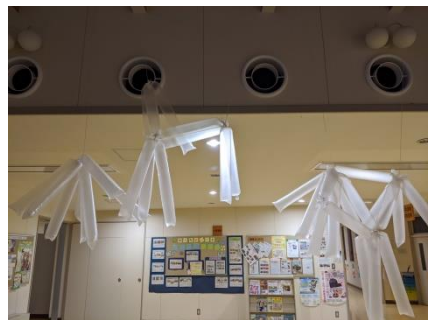

美術部 活動の様子

美術部の部室に生徒が来ると、自分で描く道具を準備し、時間いっぱい黙々と活動을します。毎年夏休みには大森山動物園、冬には作った作品をたくさんの方にってもらう校内作品展を開催しています。また、地域学習室や新屋ガラス工房にも展示しています。

(日頃の活動の様子)

夢中に描いています。

(第17回秋田県特別支援学校文化祭わくわく美術展にて)

特文連会長賞

「割りとどこにでもいる

武器屋さん」

佳作

「どうぶつ」

入選

「ねこ」

(校内作品展)

個性的な作品がずらりと並びました。また、オブジェを作って2階の手すりから垂らしています。